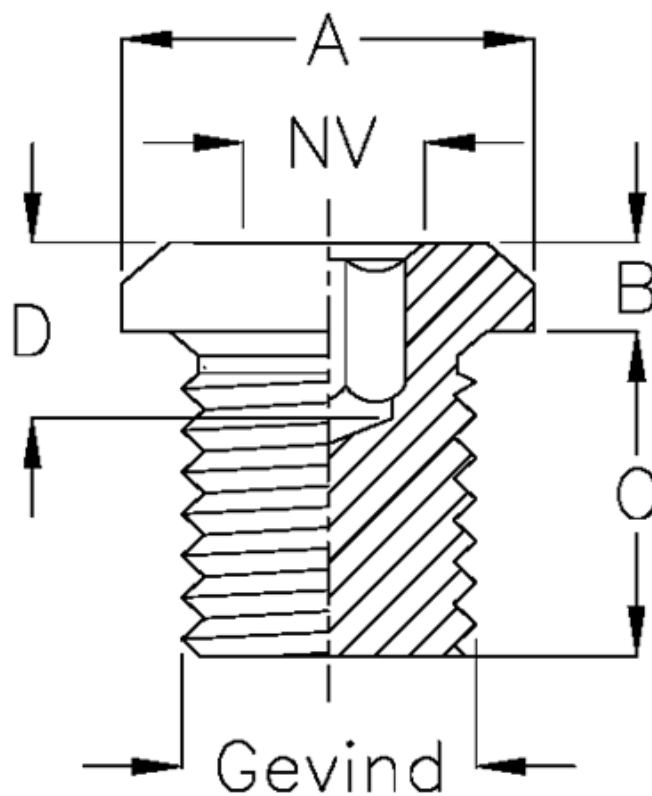

Varenummer: 21411124
Beskrivelse: Bundskrue med 6-kant
Type 41A M18x1,5 DIN 908

Mål

A	= 23
B	= 4
C	= 12
D	= 7.5
Gevind	= M18x1,5
NV	= 8